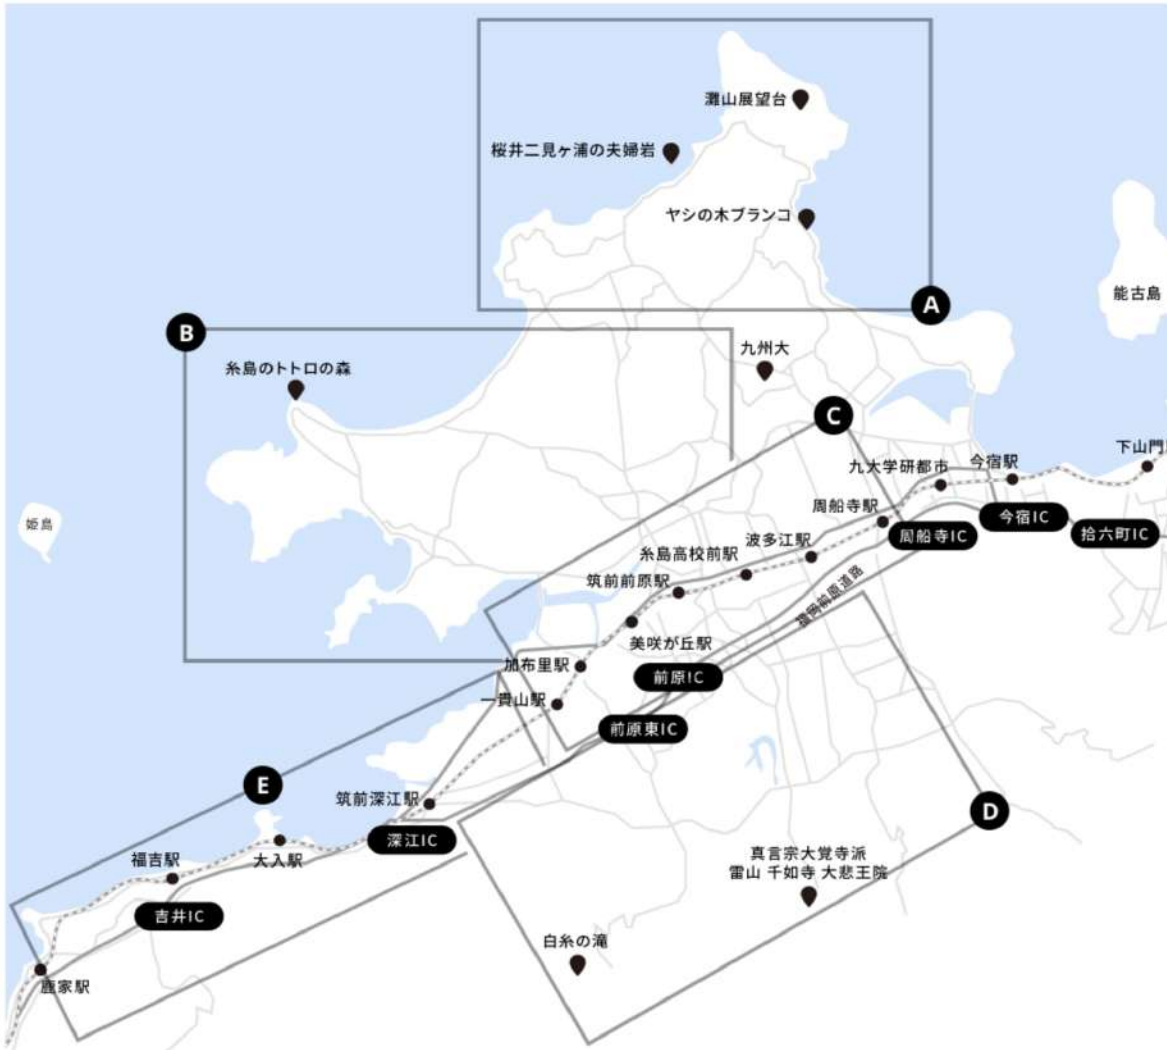

## Welcome糸島キャンペーン登録店舗(クーポン利用可能店舗)

2022年7月29日更新

	店舗名	エリア	店舗名	エリア
サービス	一般社団法人 糸島市観光協会	C	トヨタレンタリース福岡 前原店	C
	糸島ゲストハウス 前原宿ここのは	C	ほぐしまるリラ	C
レジャー	有田コーポレーション	A	芥屋ゴルフ倶楽部	B
	磯の屋 海の家	B	海の家 Hill Stone	B
	芥屋海水浴場 海の家 朝日屋	B	元気くらぶ 伊都の湯どころ	C
	フォレストアドベンチャー糸島	D	moku-ren	D
	福岡雷山ゴルフ倶楽部	D	二丈温泉 きららの湯	E
	海の家 波	E	まむしの湯	E
飲食・喫茶	LASPARK RESORT	A	海の家 Hill Stone	B
	食事処 なぎさ	B	いつものリゾート Keyanz	B
	磯の屋	B	磯の屋 はなれ	B
	大門茶屋 いろいろ	B	浜焼き 白浜家	B
	カフェ&カレー ココベリ	B	朝日屋	B
	朝日寿司	B	レストランカフェ BeaSun	B
	TABI café	B	bbb haus	B
	陶翠苑	B	海扇寿し	B
	糸島LONDONBUS CAFÉ	B	Bakery Restaurant CURRENT	B
	初音旅館	B	HINODE	B
	みるくがき豊久丸	B	日進丸	B
	ろばた焼 酔々亭	C	伊都の寿司 にし川	B
	スナックぼびー	C	ビーチ食堂Mr.BEACH	C
	中華ごよう	C	台湾餃子坊 孫悟空	C
	糸島くらし×ここのき	C	酒肆たかなべ	C
	小麦屋GIOGIO	C	糸島ラーメンゆうゆう	C
	アンローザ	C	焼きとり魁	C
	軽食喫茶 お茶まる	C	寿司・和食 侍	C
	こんあんこ	C	焼きとり雲海	C
	焼肉ヌルボンガーデン糸島南風台	C	ステーキガーデン風の邸	C
	釜揚げ牧のうどん 加布里本店	C	カキ小屋 住吉丸	C
	伊都ダイニング	C	太陽の皿	C
	グローカルホテル糸島	C	釜揚げ牧のうどん 周船寺店	C
	ハタエエキマエ洋食店noda	C	創作居酒屋もっこり2号	C
	ハーブガーデンブティール倶楽部伊都国	C	COFFEE UNIDOS	C
	石窯パン工房 童夢の森 本店	C	レストランITOSHIMA by Salute	C
	北ノ屋 うなぎ	C	いい時間。ハイホー	C
	coume bakery	C	割烹 丸一	C
	田園喫茶ワイルドベリー	D	素食カフェ・天然石プレスレットつどい	D
	ダンザパデラ	E	旬菜工房きらら庵	E
	タイ料理ドゥワンチャン	E	深江観光ホテル	E
	釜揚げ牧のうどん 二丈店	E	café食堂 ノール	E
	アグリツーリズム アッカブントエツフェ	E	かきのますだ	E
まむしの湯	E	季節料理 浮岳茶寮	E	
お菓子と暮らしの物りた	E	御食事処 きはち	E	
Sweets Café egao	E	伊都 笑顔	E	
販売・物産	アトリエ・エトルリア	A	「TO・FU」高取食品工場直売所	A
	つまんでご卵 ケーキ工房	A	つまんでご卵直売所 にぎやかな春	A
	SUKIHANA Itoshima	B	唐津焼 高麗窯	B
	麻と木と・・・糸島店	B	タビノキセキ	B
	bbb haus	B	糸島のおもしろい酒屋 ちきゅう屋	B
	いとしま応援ブラザ	B	うつわと手仕事の店 研	B
	JA糸島 志摩の四季	B	初音旅館	B

## Welcome糸島キャンペーン登録宿泊施設

	店舗名	エリア	店舗名	エリア
ホテル	グローバルホテル糸島	C	ホテルニューガイア糸島	C
	深江観光ホテル	E		
旅館	僧伽小野 一秀庵	B	初音旅館	B
	玄洋館	B	海の家 Hill Stone	B
	大庭旅館	C	玄界灘一望の宿 喜八荘	E
	初潮旅館	E		
グランピング	LASPARK RESORT	A	Itoshima SDGs Village 地球MIRAI	E
民宿	民宿 磯の屋	B	民宿・食事処 なぎさ	B
	朝日屋	B		
ゲストハウス	ゲストハウス糸結	C	糸島ゲストハウス 前原宿ことのは	C
	糸島ゲストハウスTOMO	C	翼宿ゲストハウス	C
	糸島ゲストハウスヨガ凧	E	ゲストハウスいとより	E
	糸島ゲストハウス小春	E		
貸別荘	Itoshima Nogita House	B	LANA-SEA	B
	いつものリゾートkeyanz	B	bbb haus	B
	一日一組・貸切宿 里や	D	古民家別荘 瑞梅寺苑	D
	アグリツーリズム アッカブントエッフェ	E	オーベルジュ 山ぼうし	E
	HATAMA Gallery	E		